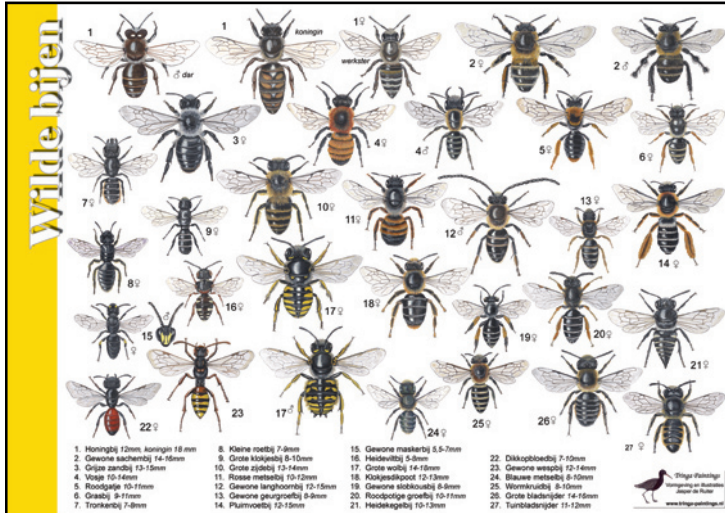

Herkenningkaart Wilde bijen (art.nr. 941051) per 5

Price: € 6,30 (excl. BTW)

Product Categories: [Bijen](#), [Herkenningkaarten](#), [herkenningkaarten](#), [Zoekkaarten](#)

Product Page: <https://www.tringa-paintings-shop.nl/product/herkenningkaart-wilde-bijen-art-nr-941051/>

Product Summary

Op de herkenningkaart / zoekkaart Wilde bijen staan veel voorkomende bijen afgebeeld. Naast de honingbij staan hier ook soorten op als pluimvoetbij, rosse metselbij, gewone sachembij en klokjesbij. Wil je weten wanneer deze bijen vliegen of hoe je een bijenhotel moet maken, kijk dan op de achterzijde.

Afmeting: 29,7cm x 21cm

Eigenschap: geplastificeerd